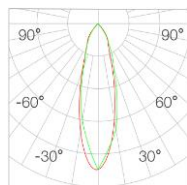

灯具描述

Alano--嵌入式小射灯

灯体小巧，做工精致，开孔尺寸仅 35mm，可进行水平 360°旋转，垂直 30°调节，可选蜂窝网或者遮光筒版本以得到较好的防眩效果；根据现场需求，可手动调节 8-40°光束角。

配件应用

配光曲线

	光束角	30°	H(m)	E(lx)	D(cm)
功率	3W		1	427	44
中心光强	657cd		2	107	88
光通量	153lm		3	47	132
眩光指数	UGR<9		4	27	177