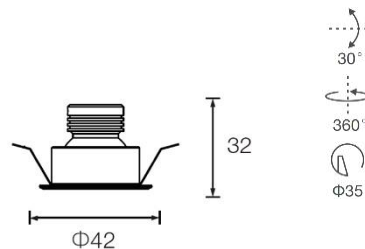

系列名 ALANO / 层板灯

项目名称

灯具型号 KDL02035A

灯位编号

灯具规格

色温	2700K/3000K/4000K
光束角	30°
色容差	SDCM≤3
显色指数	Ra≥90
功率	3W
输入电压	220-240V~50/60Hz
调光方式	非调光
调光深度	/
灯具寿命	30000H
光源类型	LED (SMD)
光源数量	1
安装方式	嵌入式
天花厚度	4-10mm
产品材质	铝合金
外观颜色	喷砂氧化黑色 YB
表面工艺	阳极氧化
重量	0.084kg
绝缘等级	Class 2
防护等级	IP20

灯具描述

Alano--嵌入式小射灯

灯体小巧，做工精致，开孔尺寸仅 35mm，可进行水平 360°旋转，垂直 30°调节，可选蜂窝网或者遮光筒版本以得到较好的防眩效果；根据现场需求，可手动调节 8-40°光束角。

配件应用

配光曲线

	光束角	30°	H(m)	E(lx)	D(cm)
功率	3W		1	427	44
中心光强	657cd		2	107	88
光通量	153lm		3	47	132
眩光指数	UGR<9		4	27	177